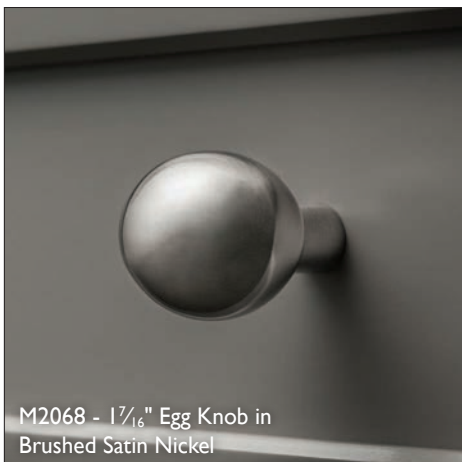

EGG KNOBS

	BRUSHED SATIN NICKEL	POLISHED CHROME	POLISHED NICKEL
1 3/16" Knob	M2065	M2066	M2067
1 7/16" Knob	M2068	M2069	M2070